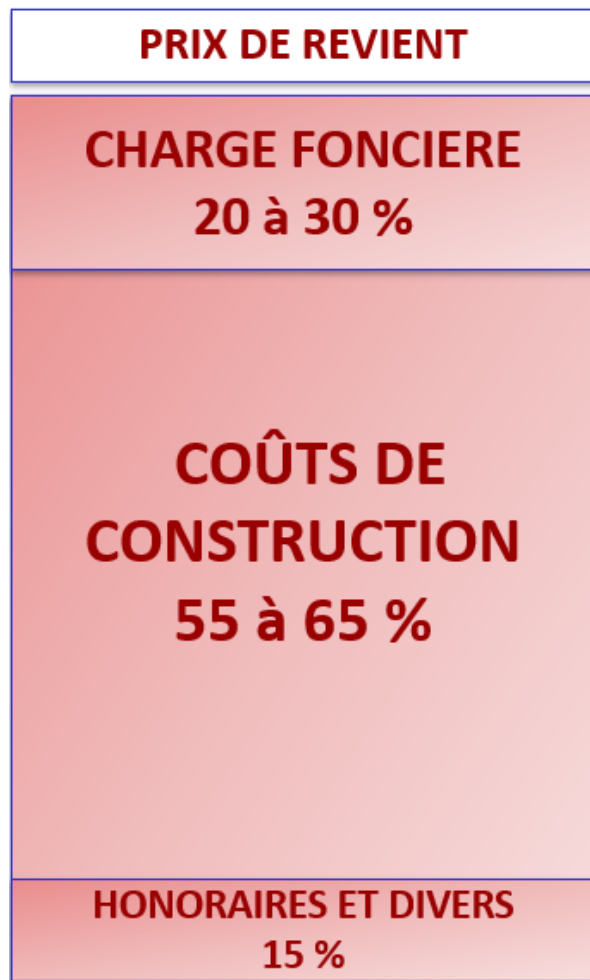

Financement et loyers Hlm

Augmentation des coûts et des fonds propres

Posez toutes vos questions dans le tchat

% Évolution du financement moyen d'un logement social neuf

USH à partir de SISAL (DHUP), logements neufs produits par les organismes Hlm, France métropolitaine € TTC/logement

Comprendre l'équilibre financier d'une opération

Posez toutes vos questions dans le tchat

La détermination du loyer

Posez toutes vos questions dans le tchat

Locataires
du
patrimoine

Financeurs

Locataires
nouvelle
opération