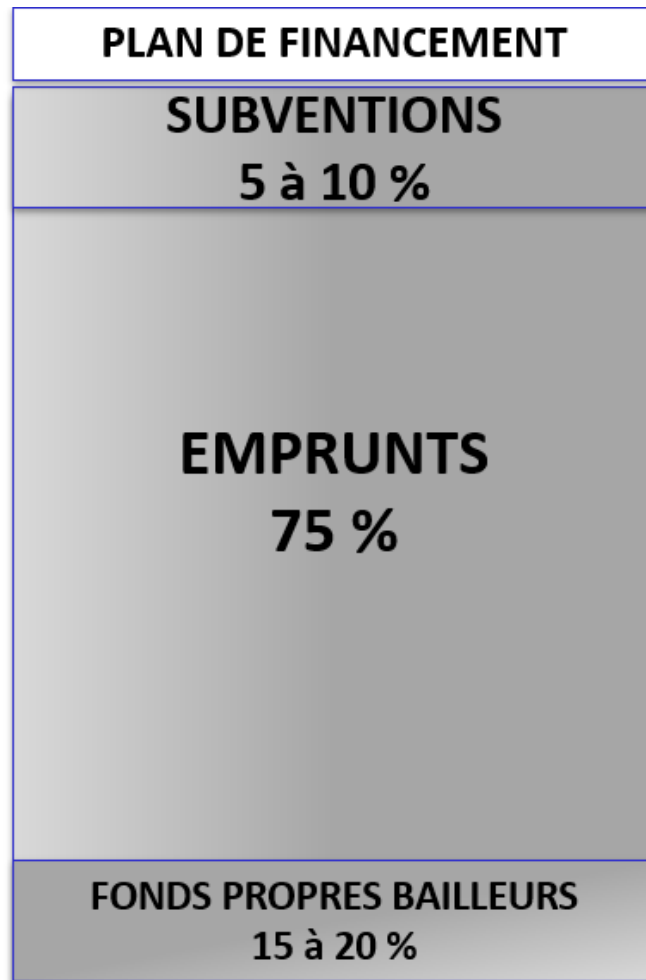

absise | les bailleurs sociaux
de l'Isère
présente

Les webinaires du logement social

« Comment intégrer le logement social à votre politique locale à partir de 2021 ? »

Posez toutes vos questions dans le tchat

Financement et loyers Hlm

Augmentation des coûts et des fonds propres

Posez toutes vos questions dans le tchat

% Évolution du financement moyen d'un logement social neuf

USH à partir de SISAL (DHUP), logements neufs produits par les organismes Hlm, France métropolitaine € TTC/logement

Comprendre l'équilibre financier d'une opération

Posez toutes vos questions dans le tchat

La détermination du loyer

Posez toutes vos questions dans le tchat

Locataires
du
patrimoine

Financeurs

Locataires
nouvelle
opération