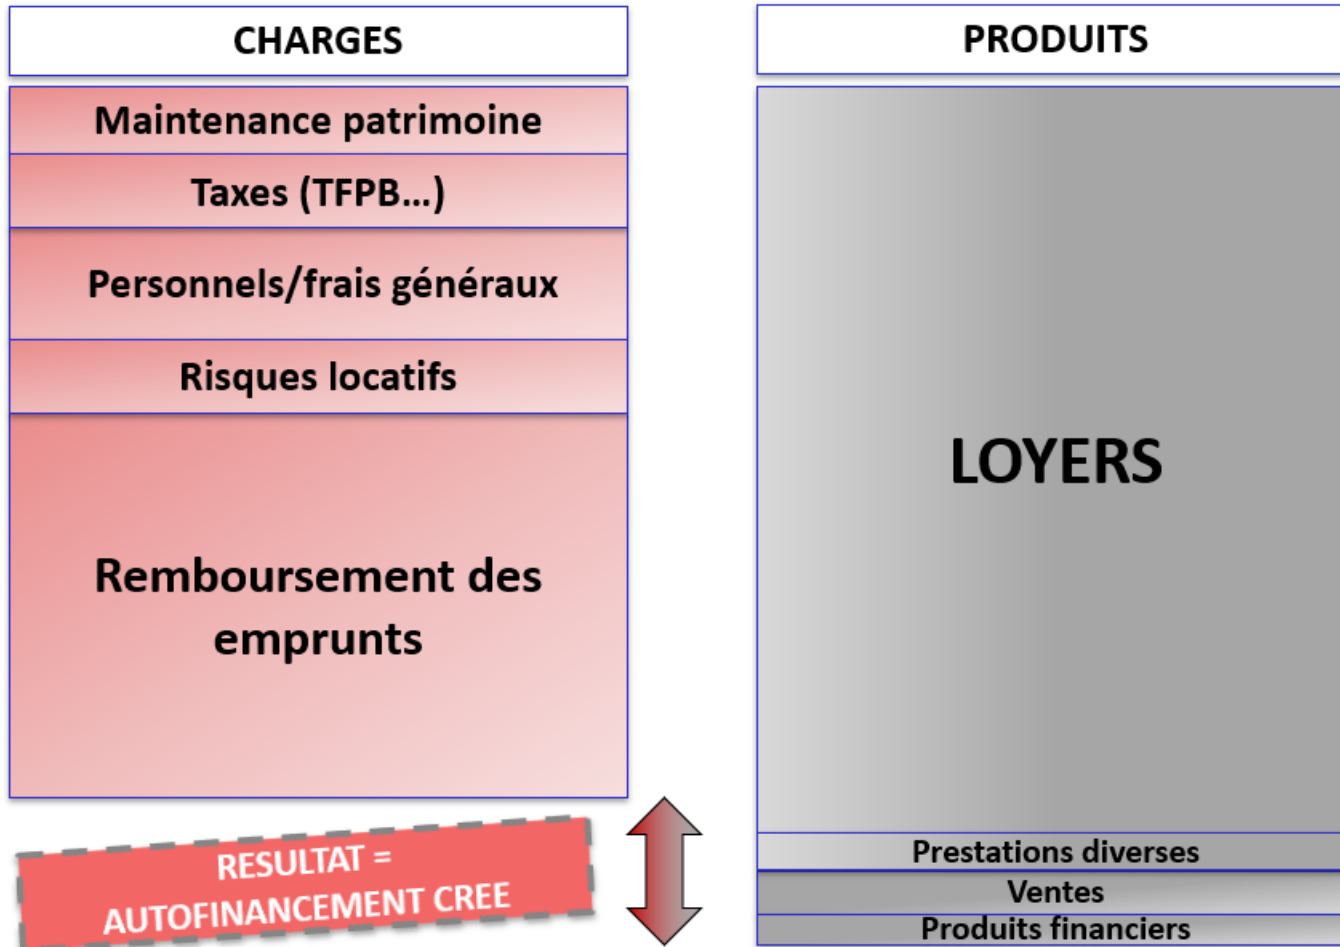

Financement et loyers Hlm

Augmentation des coûts et des fonds propres

Posez toutes vos questions dans le tchat

% Évolution du financement moyen d'un logement social neuf

USH à partir de SISAL (DHUP), logements neufs produits par les organismes Hlm, France métropolitaine € TTC/logement

Comprendre l'équilibre financier d'une opération

Posez toutes vos questions dans le tchat

La détermination du loyer

Posez toutes vos questions dans le tchat

Locataires
du
patrimoine

Financeurs

Locataires
nouvelle
opération

Loyers et équilibre financier général d'un organisme

Posez toutes vos questions dans le tchat

absise | les bailleurs sociaux
de l'Isère
présente

Les webinaires du logement social

« Comment intégrer le logement social à votre politique locale à partir de 2021 ? »