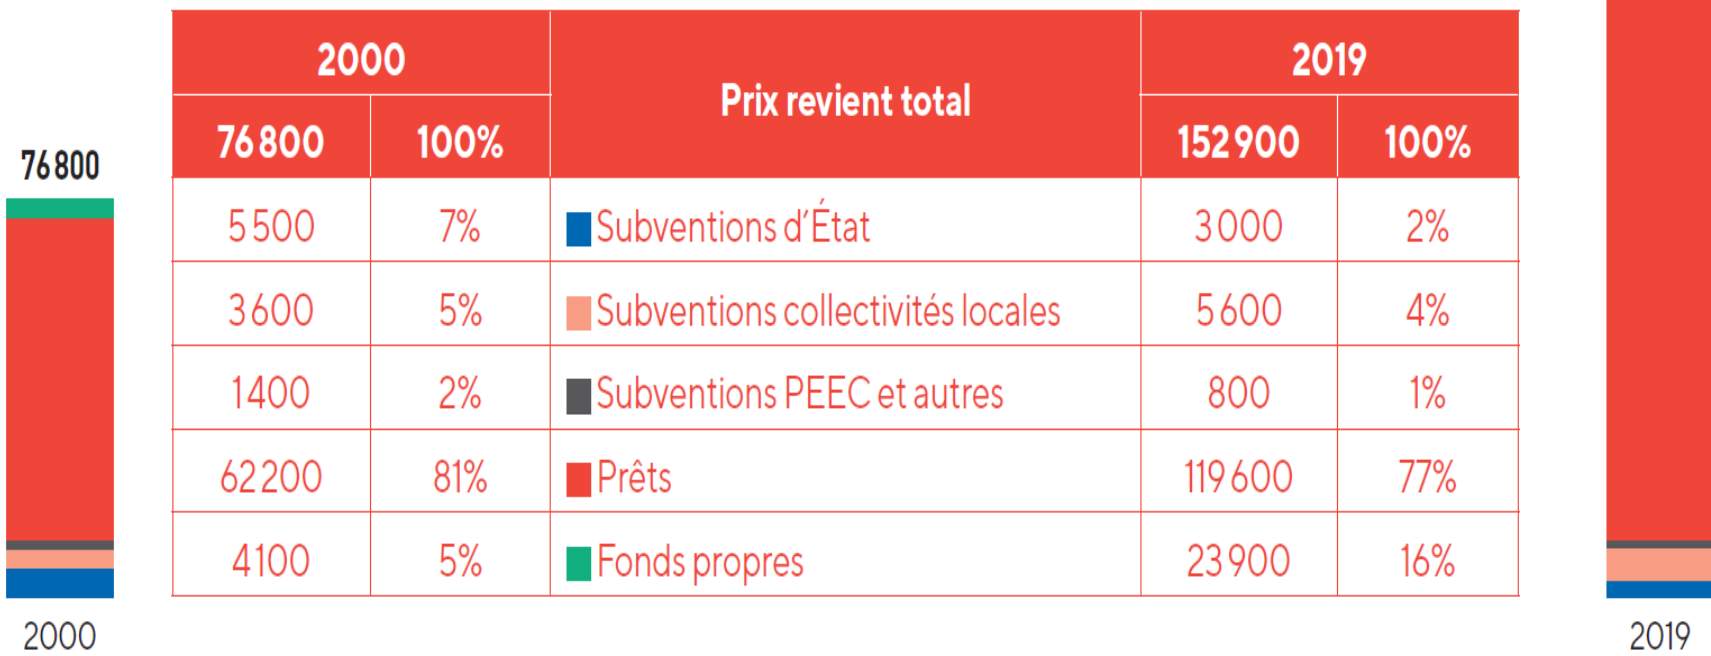

absise | les bailleurs sociaux
de l'Isère
présente

Les webinaires du logement social

« Comment intégrer le logement social à votre politique locale à partir de 2021 ? »

Posez toutes vos questions dans le tchat

Financement et loyers Hlm

Augmentation des coûts et des fonds propres

Posez toutes vos questions dans le tchat

% Évolution du financement moyen d'un logement social neuf

USH à partir de SISAL (DHUP), logements neufs produits par les organismes Hlm, France métropolitaine € TTC/logement

Comprendre l'équilibre financier d'une opération

Posez toutes vos questions dans le tchat

La détermination du loyer

Posez toutes vos questions dans le tchat

Locataires
du
patrimoine

Financeurs

Locataires
nouvelle
opération